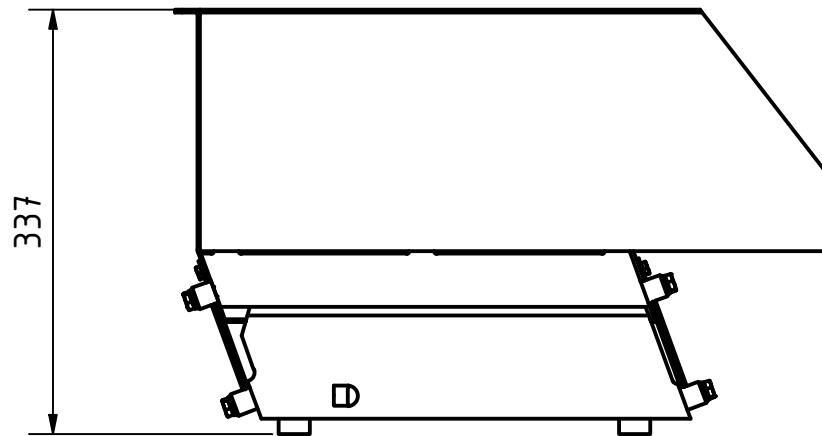

Ø6,00 M6

				Atec		
				Bunker KF6 - 15 Liter		
AW Breite	-	Date	Name			
AW Länge	- Drawn	17.08.2020	User			
		Checked	17.08.2020			Ladwig
		Standard				Lück
Länge						
Breite						
Höhe		nicht tolerierte		Allgemein		
Durchmesser		Maße ±0,05 mm				
				1		
				A4		