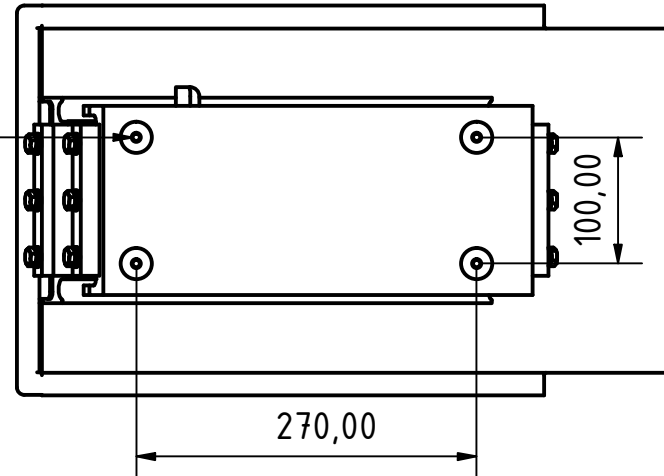

Ø6,00 M6

				Atec		
				Bunker KF6 - 15 Liter		
AW Breite	-	Date	Name			
AW Länge	- Drawn	17.08.2020	User			
		Checked	17.08.2020			Ladwig
		Standard				Lück
Länge						
Breite						
Höhe		nicht tolerierte		Allgemein		
Durchmesser		Maße ±0,05 mm				
				1		
				A4		