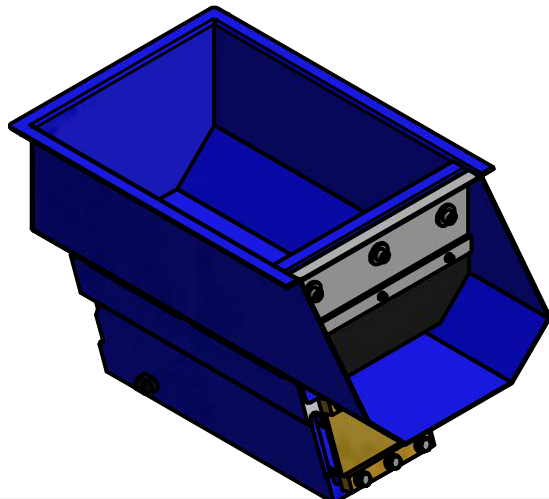

Ø6,00 M6

				Atec		
				Bunker KF6 - 15 Liter		
AW Breite	-	Date	Name			
AW Länge	- Drawn	17.08.2020	User			
		Checked	17.08.2020			Ladwig
		Standard				Lück
Länge						
Breite						
Höhe		nicht tolerierte		Allgemein		
Durchmesser		Maße ±0,05 mm				
				1		
				A4		