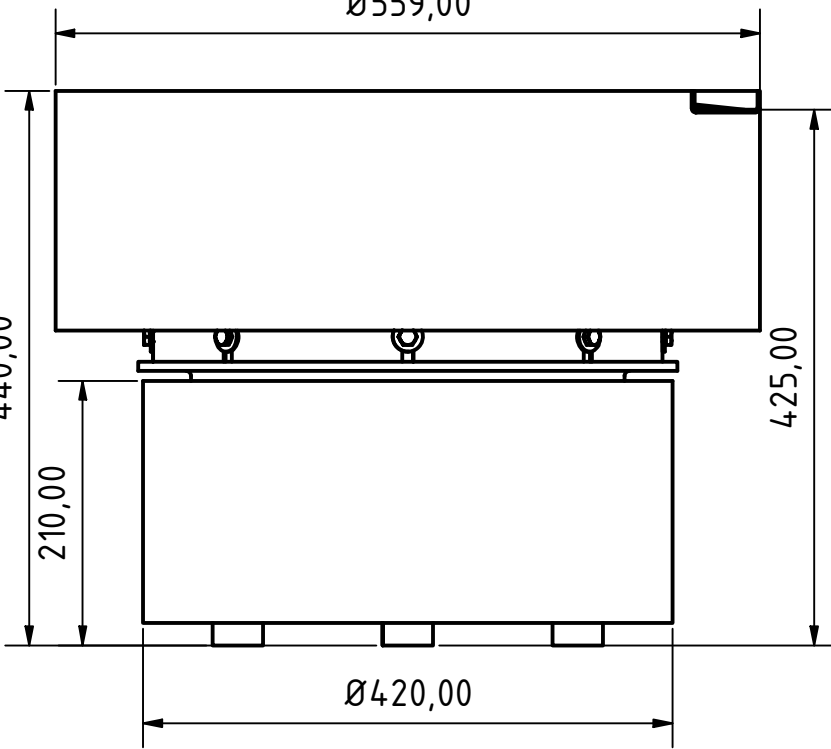

Ø270,00

M8x1.25 - 6H

Ø559,00

Altec

TFH 400 rechts mit
Zylindertopf 555

AW Breite	-	Date	Name
AW Länge	-	Drawn 17.08.2020	User
		Checked 17.08.2020	Ladwig
Länge		Standard	Lück
Breite			
Höhe			
Durchmesser			
		nicht tolerierte Maße ±0,05 mm	