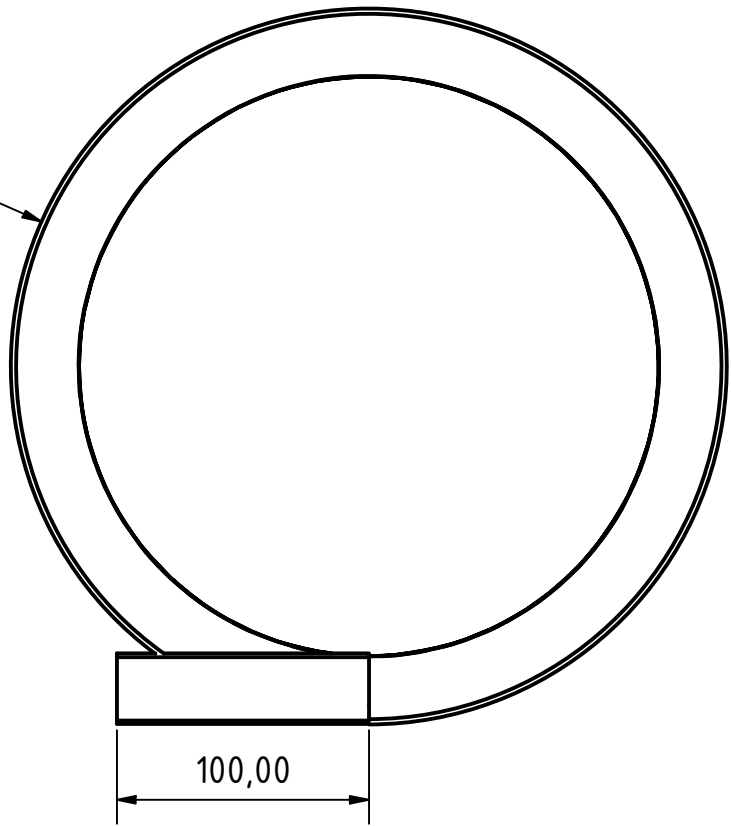

Ø284,00

100,00

110,00

Ø284,00

98,00

				Altec	
				Zylindertopf 284 rechts	
AW Breite		-	Date	Name	
AW Länge		-	Drawn	25.08.2020	User
			Checked	25.08.2020	Ladwig
Länge			Standard		Lück
Breite					
Höhe					
Durchmesser			nicht tolerierte Maße ±0,05 mm		Allgemein
					1
					A4