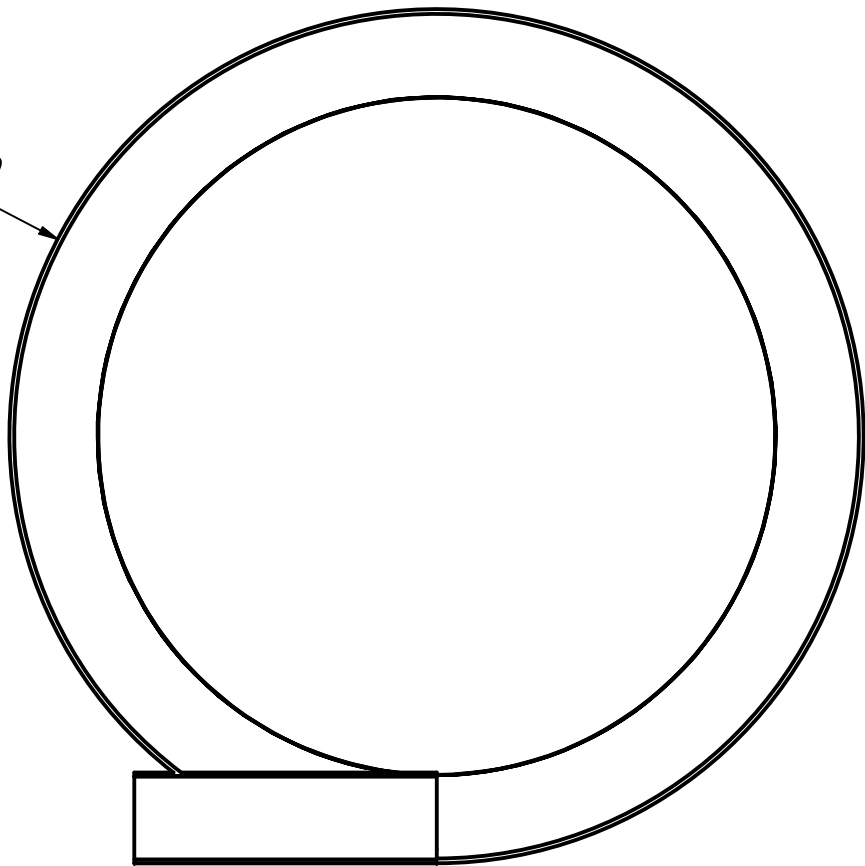

Ø339,00

				Altec	
				Zylindertopf 340 rechts	
AW Breite		-	Date	Name	
AW Länge		-	Drawn	25.08.2020	User
			Checked	25.08.2020	Ladwig
Länge			Standard		Lück
Breite					
Höhe					
Durchmesser			nicht tolerierte Maße ±0,05 mm		Allgemein
					1
					A4