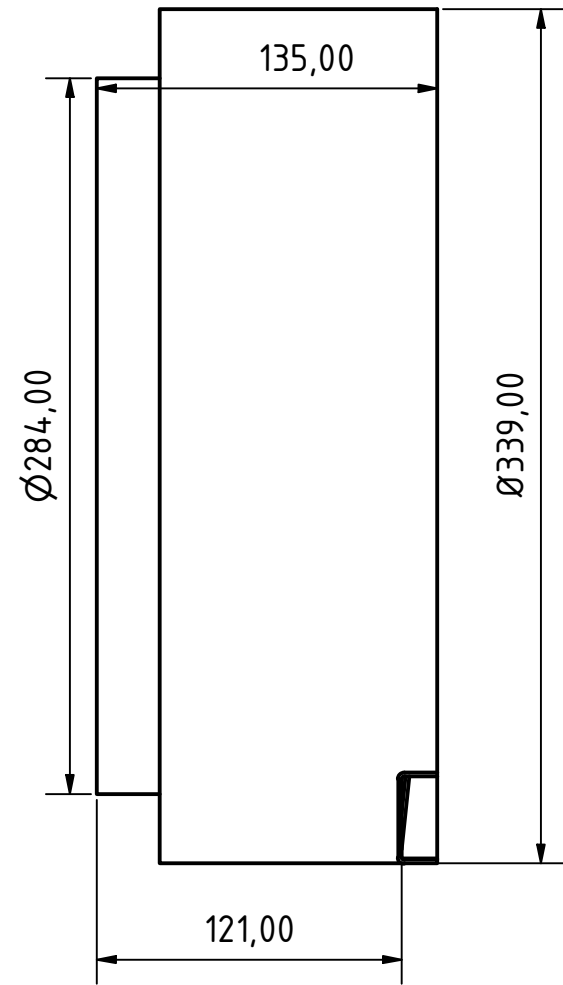

Ø339,00

				Altec	
				Zylindertopf 340 rechts	
AW Breite		-	Date	Name	
AW Länge		-	Drawn	25.08.2020	User
			Checked	25.08.2020	Ladwig
Länge			Standard		Lück
Breite					
Höhe					
Durchmesser			nicht tolerierte Maße ±0,05 mm		Allgemein
					1
					A4