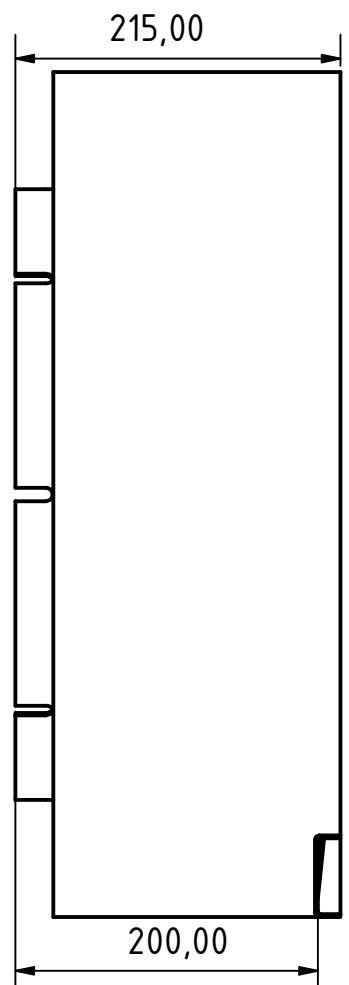

Ø559,00

AW Breite		-	Date	Name	
AW Länge		-	Drawn	25.08.2020	User
			Checked	25.08.2020	Ladwig
Länge			Standard		Lück
Breite					
Höhe					
Durchmesser					

nicht tolerierte
Maße ±0,05 mm

Altec	
Zylindertopf 555 rechts	
Allgemein	1
	A4